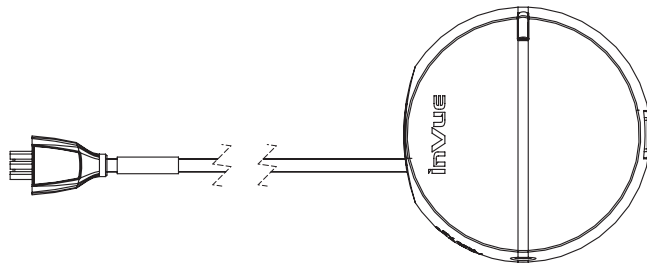

Скрытый кабель

Открытый кабель

Полный контакт с покупателем

- Минимально возможный сенсор. Все внимание на Камеру
- AP сенсор, воспринимающий касания, минимизирует число ложных сигналов тревоги
- Отсутствие длинных, путающихся проводов
- Регулируемая длина провода для каждой позиции
- Позволяет покупателю легко познакомиться с продуктом, потрогать и подержать его.

Конфигурация с открытым кабелем:

Конфигурация скрытого кабеля:

Серия 2000

Размеры IR пьедестала для камеры:

Размеры Модуля сигнализации:

Серия 2000

Размер трубки для кабеля 30мм

Размер трубки для кабеля 45мм