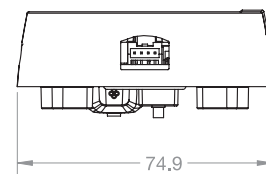

Конфигурация с открытым кабелем:

Конфигурация скрытого кабеля:

Серия 2000

Размеры IR пьедестала для камеры:

Размеры Модуля сигнализации:

Серия 2000

Размер трубки для кабеля 30мм

Размер трубки для кабеля 45мм