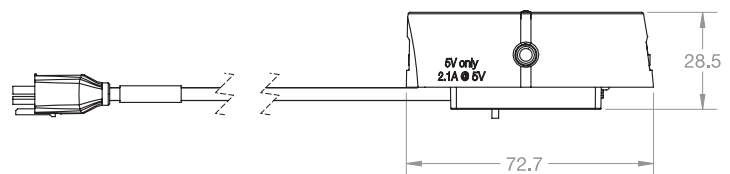

Конфигурация с открытым кабелем:

Конфигурация скрытого кабеля:

Серия 2000

Размеры IR пьедестала для камеры:

Размеры Модуля сигнализации:

Серия 2000

Размер трубки для кабеля 30мм

Размер трубки для кабеля 45мм