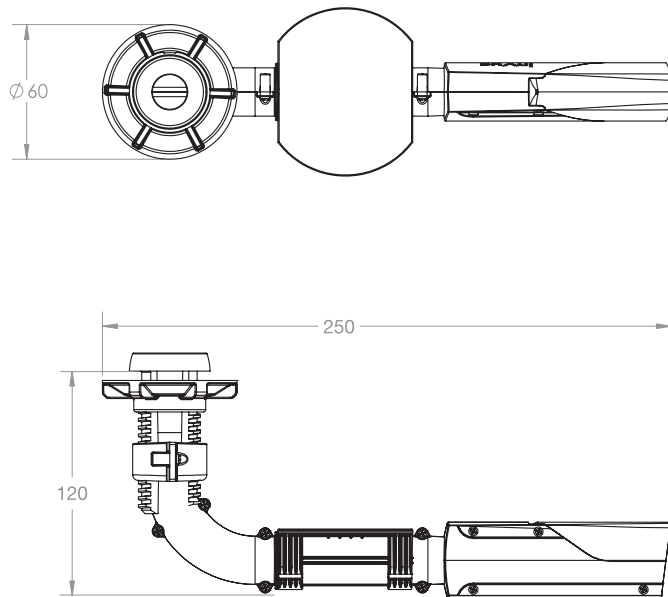

- демонстрация товара в открытой выкладке под углом или на плоской поверхности
- варианты монтажа на стойке или на стене
- обеспечение питания всех камер
- простое управление кабелем с помощью запатентованной системы “Медальон”

Конфигурация с открытым кабелем:

Конфигурация скрытого кабеля:

Серия 2000

Размеры IR пьедестала для камеры:

Размеры Модуля сигнализации:

Серия 2000

Размер трубки для кабеля 30мм

Размер трубки для кабеля 45мм