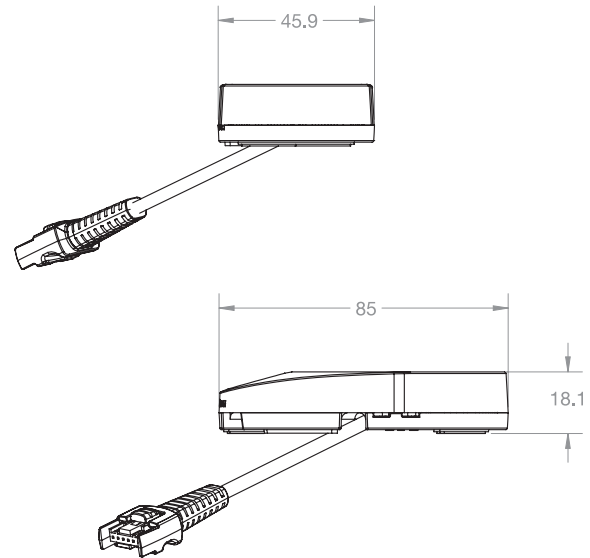

- демонстрация товара в открытой выкладке под углом или на плоской поверхности
- варианты монтажа на стойке или на стене
- обеспечение питания всех камер
- простое управление кабелем с помощью запатентованной системы “Медальон”

Конфигурация с открытым кабелем:

Конфигурация скрытого кабеля:

Серия 2000

Размеры IR пьедестала для камеры:

Размеры Модуля сигнализации:

Серия 2000

Размер трубки для кабеля 30мм

Размер трубки для кабеля 45мм